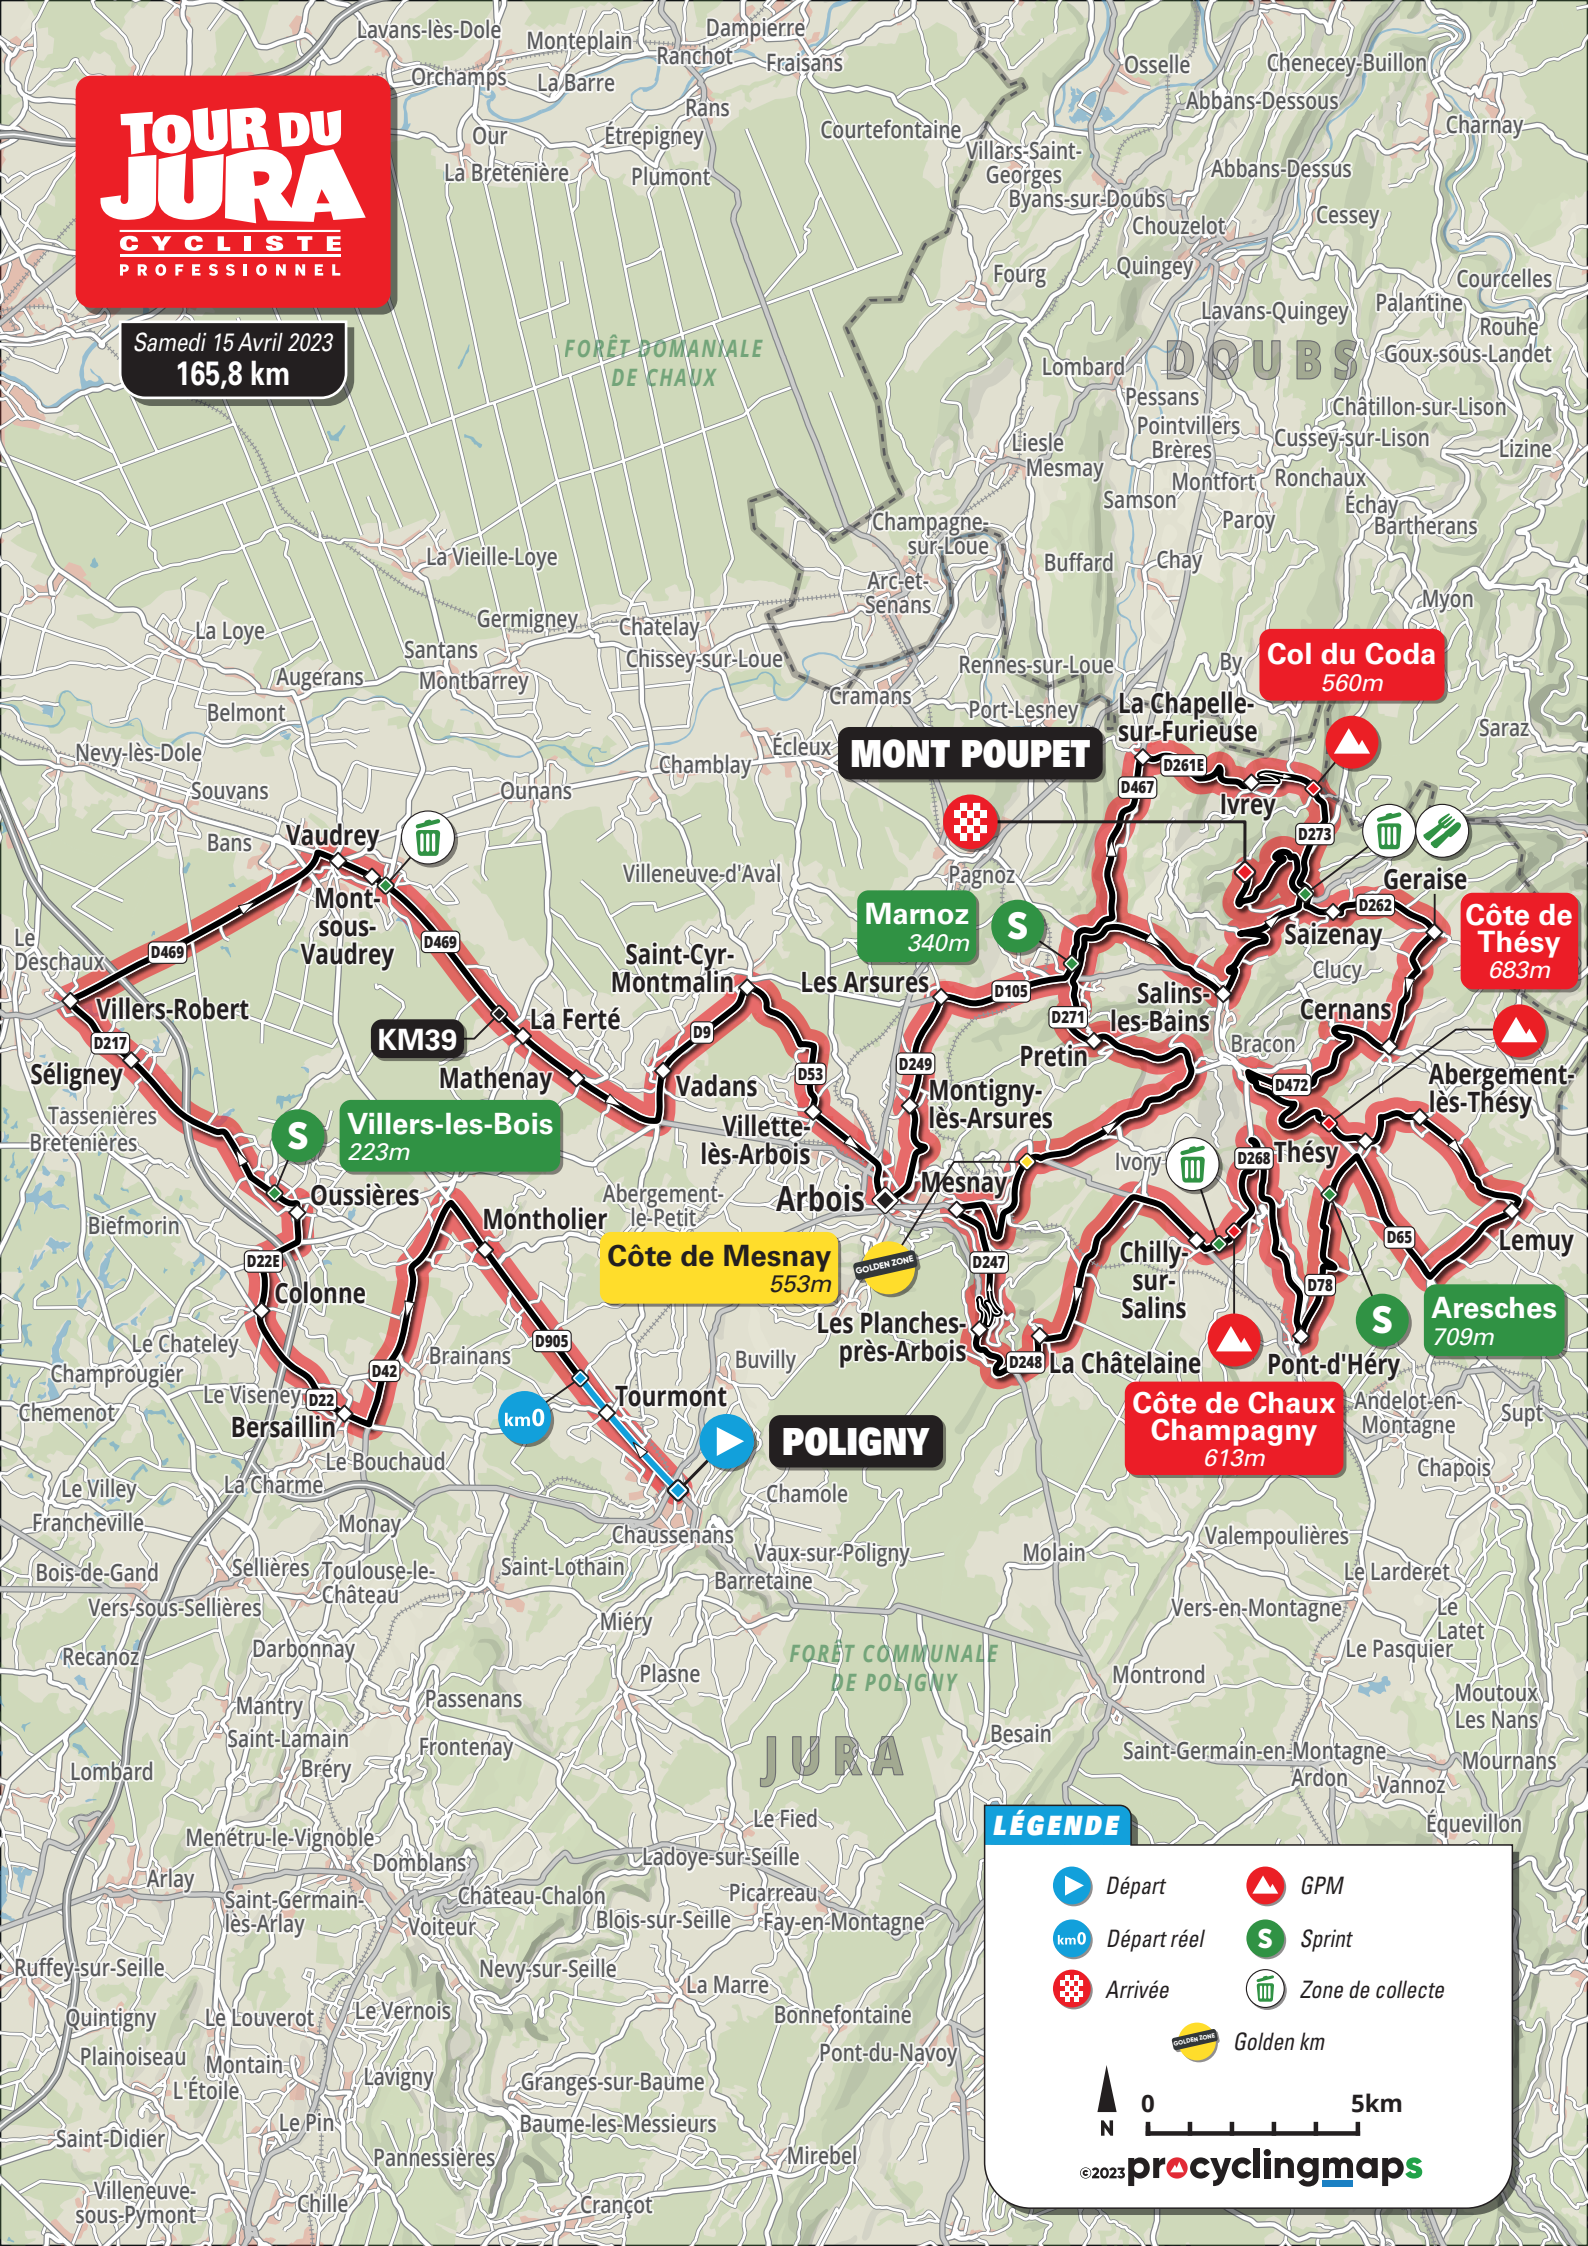

# TOUR DU JURA

CYCLISTE  
PROFESSIONNEL

Samedi 15 Avril 2023  
165,8 km

## LÉGENDE

- Départ
- GPM
- Départ réel
- Sprint
- Arrivée
- Zone de collecte
- Golden km